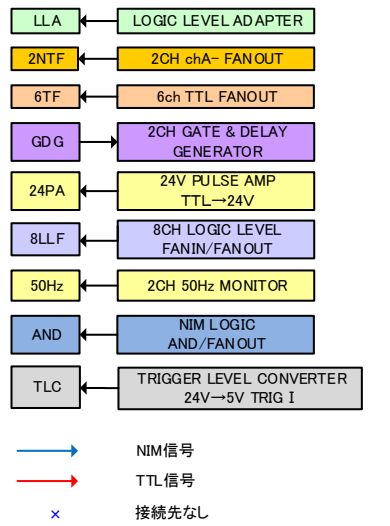

Main Trigger Station 2015/11/24更新

- 2006/03/15 作成
 2006/12/26 N5系 更新
 2007/01/04 N6系 追加
 2007/05/02 更新
 2010/07/15 更新
 2011/03/03 更新
 2012/02/07 更新
 2012/06/01 更新
 2012/07/19 更新
 2012/08/30 更新
 2012/12/27 更新
 2013/04/19 更新
 2013/10/10 更新
 2014/10/30 更新
 2015/03/27 更新
 2015/05/25 更新
 2015/11/24 更新

TD4V撤去への変更箇所
 TRIPLE SYNC 導入への変更箇所