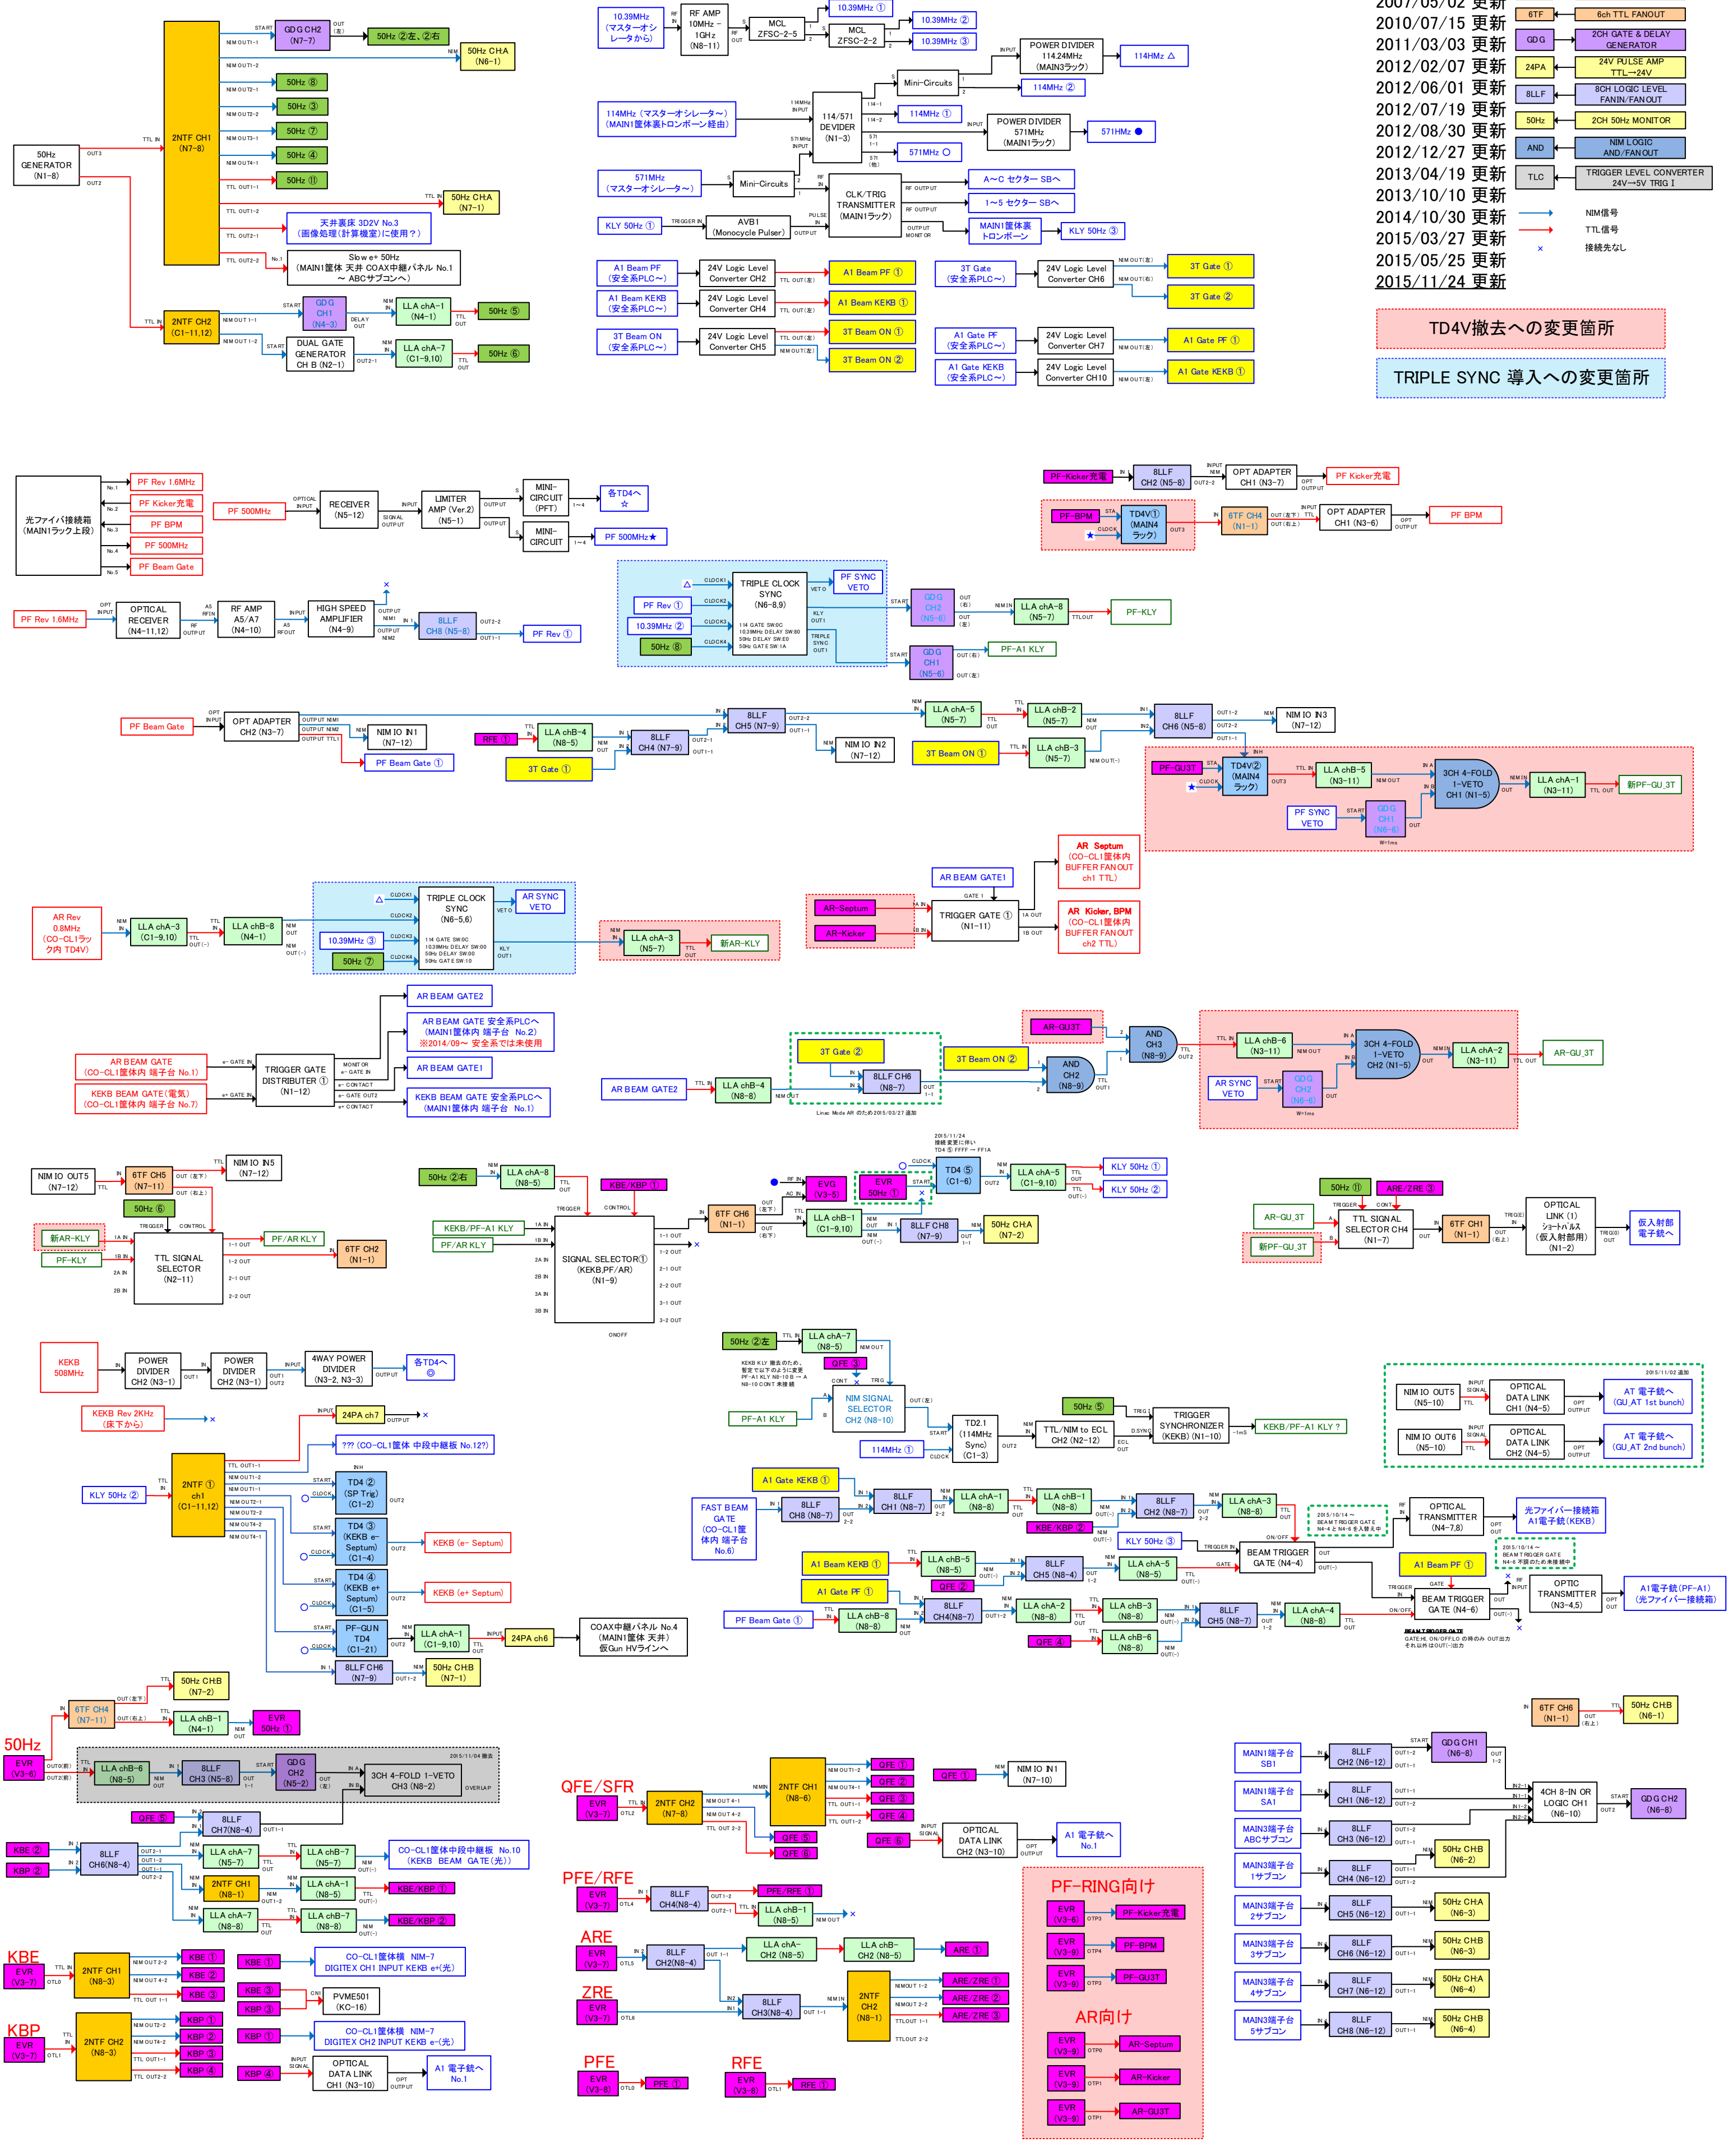

Main Trigger Station 2015/11/24更新

- 2006/03/15 作成
 2006/12/26 N5系 更新
 2007/01/04 N6系 追加
 2007/05/02 更新
 2010/07/15 更新
 2011/03/03 更新
 2012/02/07 更新
 2012/06/01 更新
 2012/07/19 更新
 2012/08/30 更新
 2012/12/27 更新
 2013/04/19 更新
 2013/10/10 更新
 2014/10/30 更新
 2015/03/27 更新
 2015/05/25 更新
 2015/11/24 更新

TD4V撤去への変更箇所
 TRIPLE SYNC 導入への変更箇所